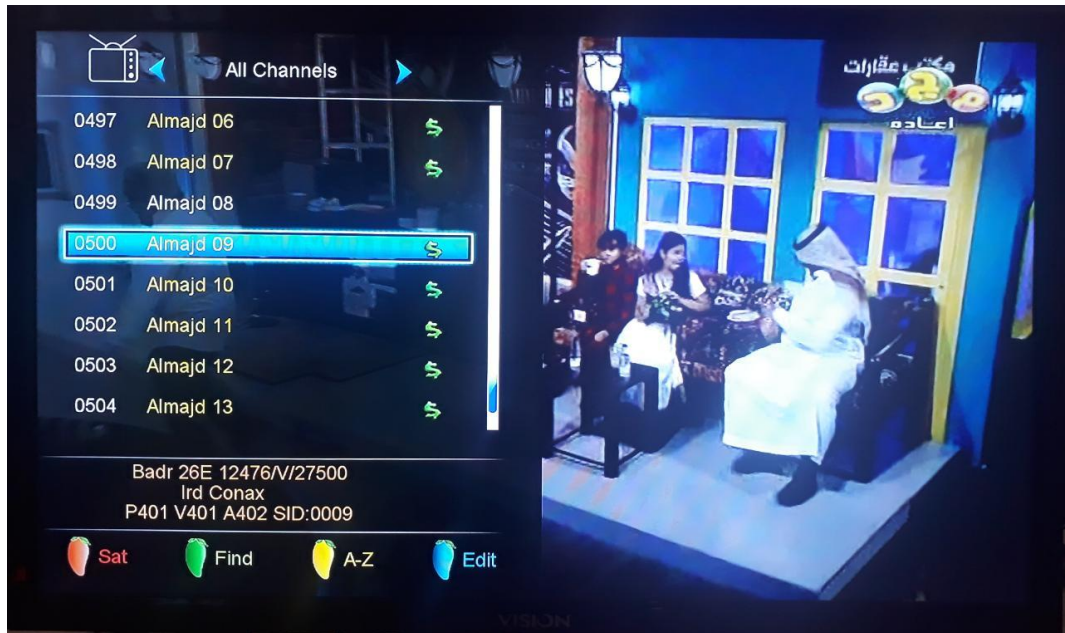

Badr 26 E

Hispasat 30W

قنوات **Abertis** تعمل بدون أنترنت