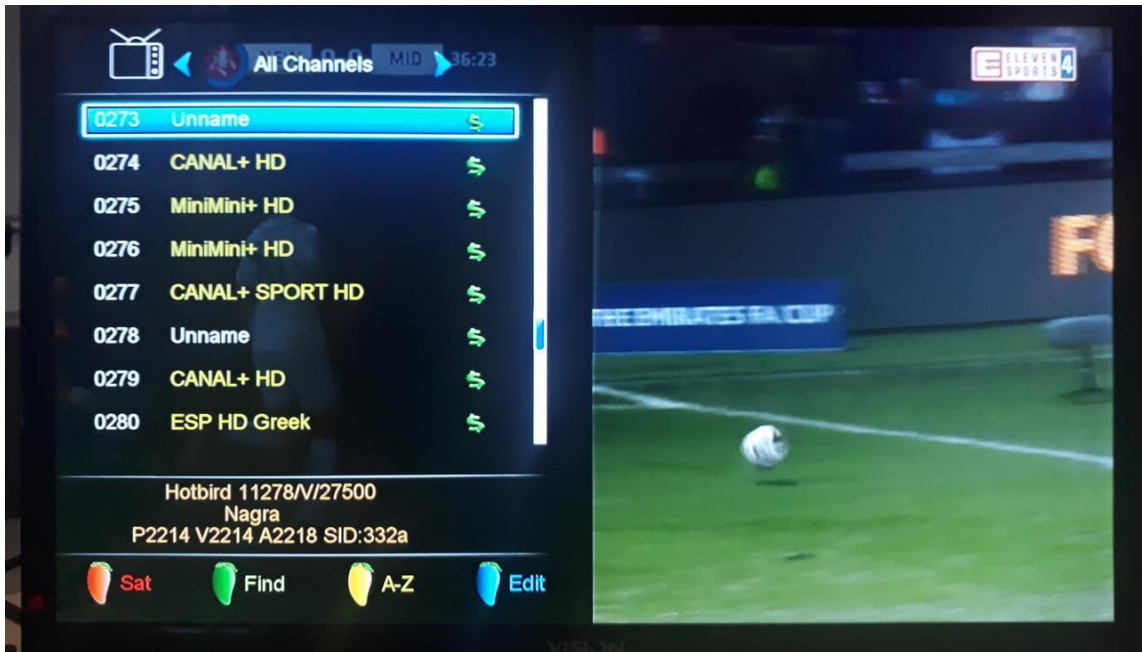

Hotbird 13 E