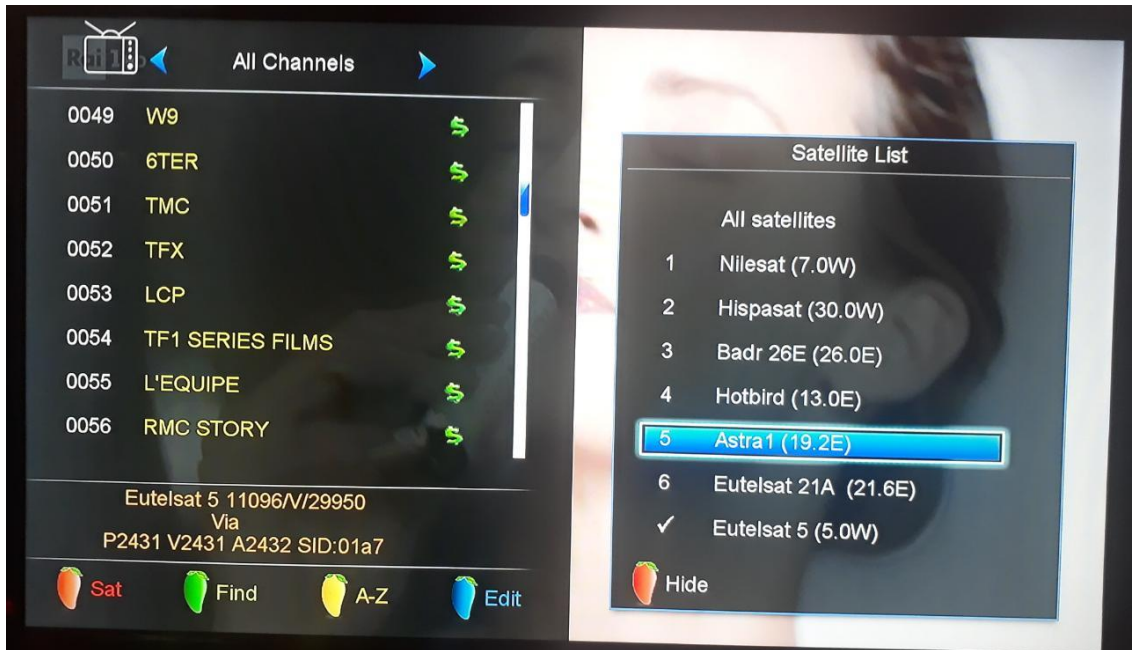

تمرير ملف القنوات

MENU

USB CONTROL

USB MENU

اختر الملف

واضغط على OUI